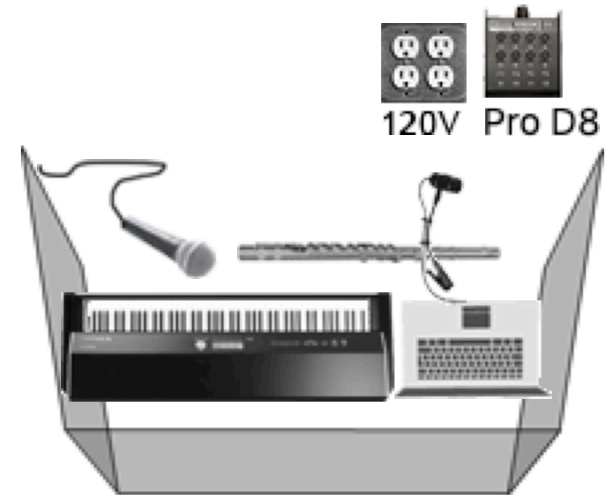

MÉLISANDE [ÉLECTROTRAD]

Mélisande

Alexandre

RADIAL ENGINEERING PRO D8
 01 SEQ L
 02 SEQ R
 03 SYNTH L
 04 SYNTH R
 05 SEQ BASS/ELECT BASS
 06 FLUTE
 07 VOX MÉLI
 08 VOX ALEX
 09 CLIC TRACK (OPTIONAL)

2 X PYRAMIDES LYCRA AUTOUR
 DE MÉLISANDE AVEC PAR ADG
 MEGA HEX FLAT

 DJ BOOTH AVEC 2 X PAR MEGA
 HEX FLAT