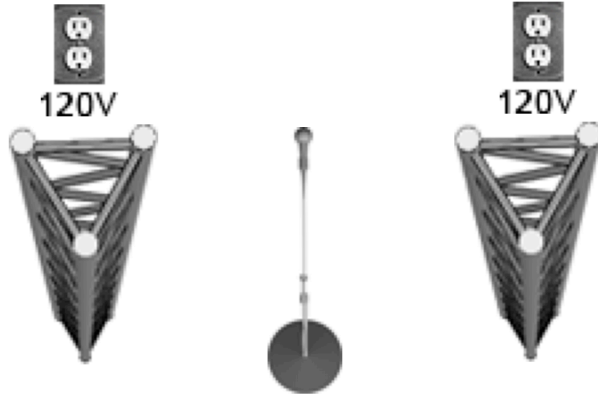

MÉLISANDE [ÉLECTROTRAD]

Mélisande

Alexandre

RADIAL ENGINEERING PRO D8
 01 SEQ L
 02 SEQ R
 03 SYNTH L
 04 SYNTH R
 05 SEQ BASS/ELECT BASS
 06 FLUTE
 07 VOX MÉLI
 08 VOX ALEX
 09 CLIC TRACK (OPTIONAL)

2 X PYRAMIDES LYCRA AUTOUR
 DE MÉLISANDE AVEC PAR ADG
 MEGA HEX FLAT

 DJ BOOTH AVEC 2 X PAR MEGA
 HEX FLAT