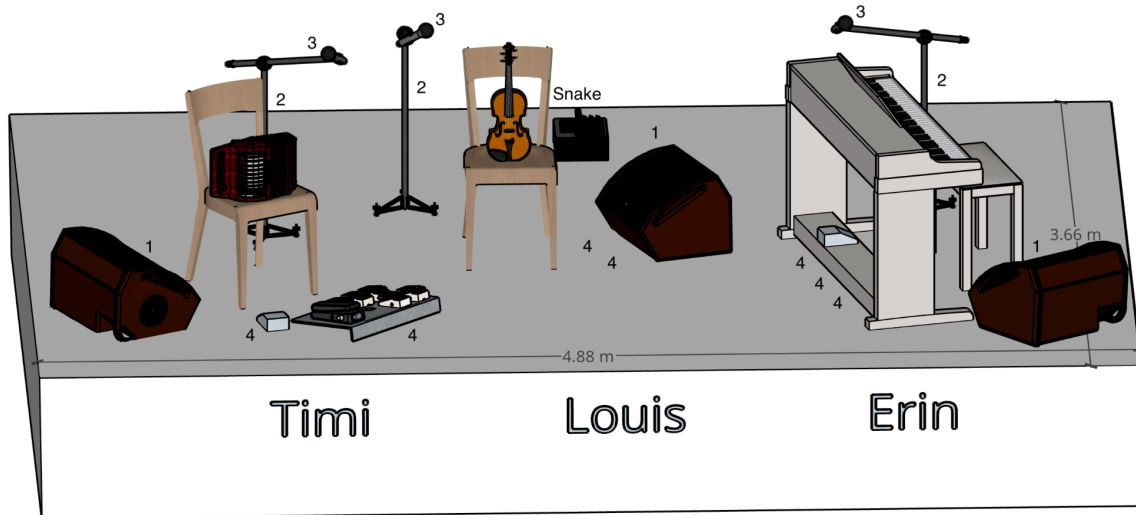

Plan de la scène

1. Moniteurs avec mixes séparés (3x)
2. Grands pieds de micro télescopiques avec pieds rétractables (3x)
3. Micros SM-58 (3x)
4. Direct Box (7x)

Pour tout changement à ce devis technique, veuillez contacter le responsable technique:
Français: Timi Turmel (819) 571-3952 / **Anglais:** Louis Schryer (613) 281-4675